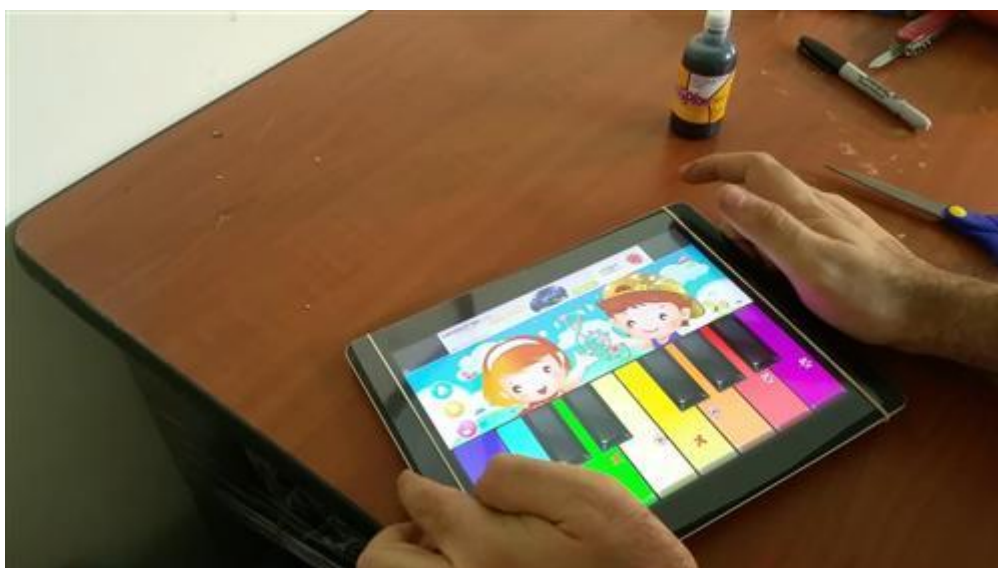

Se abre la aplicación para la que se ha creado la plantilla.