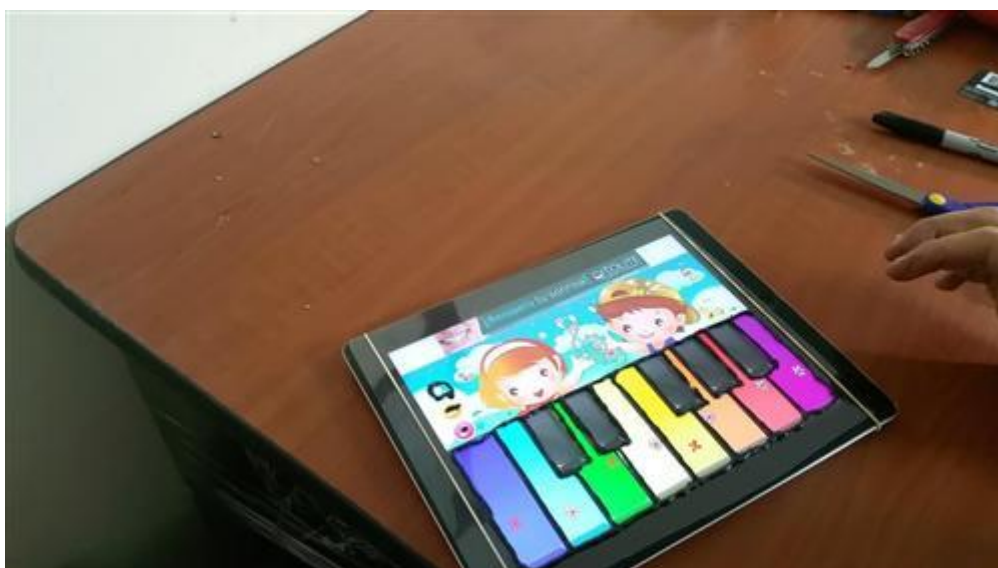

Una vez dibujado se deja secar.